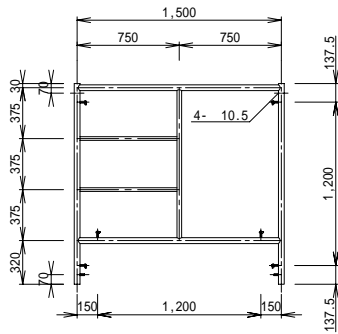

【 ローリングタワー 】

AB1615U (先メッキ)
AB1615M (ドブメッキ)

AB1615FU (先メッキ)
AB1615FM (ドブメッキ)

AB1615UH (先メッキ)
AB1615MH (ドブメッキ)

AB1615FUH (先メッキ)
AB1615FMH (ドブメッキ)

AB1515U (先メッキ)
AB1515M (ドブメッキ)

AB1515FM (ドブメッキ)
AB1515FU (先メッキ)