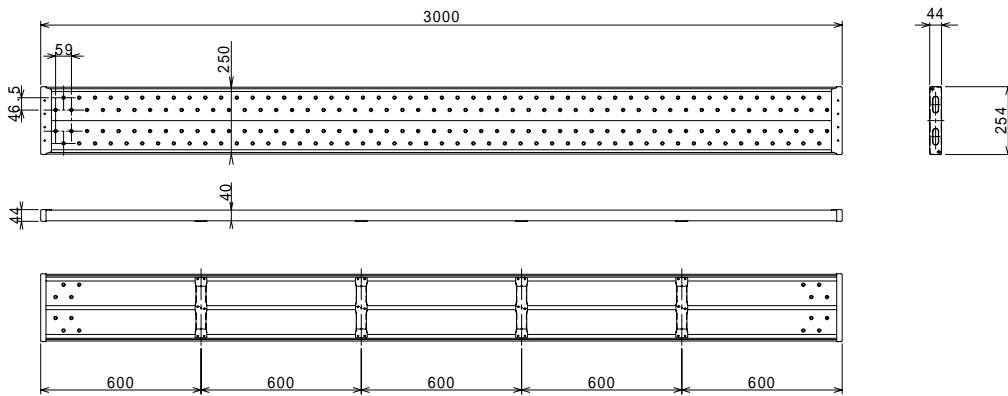

【 金属製足場板 (新型スライワーク) 】

( SW 4 0 2 5 )

( SW 3 0 2 5 )

( SW 2 0 2 5 )