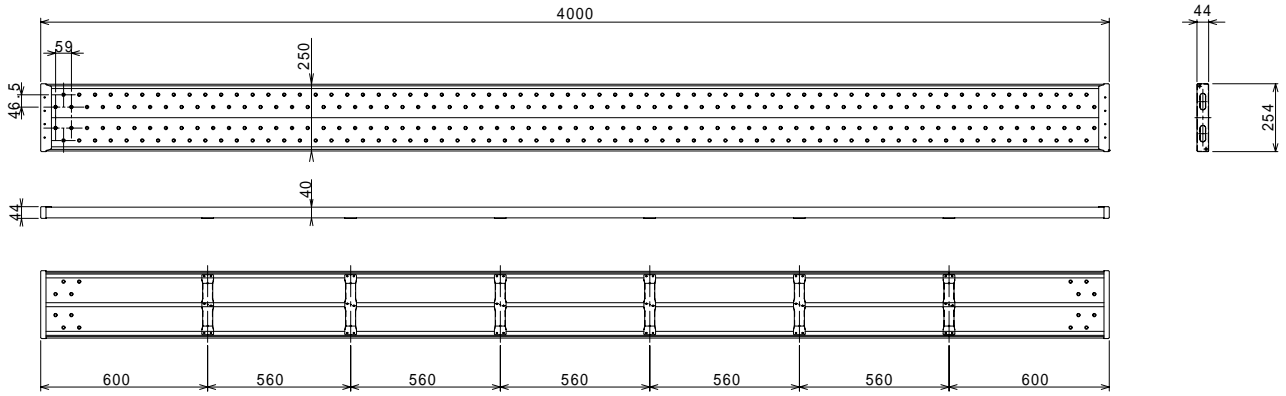

【 金属製足場板 (新型スライワーク) 】

( SW 4 0 2 5 )

( SW 3 0 2 5 )

( SW 2 0 2 5 )