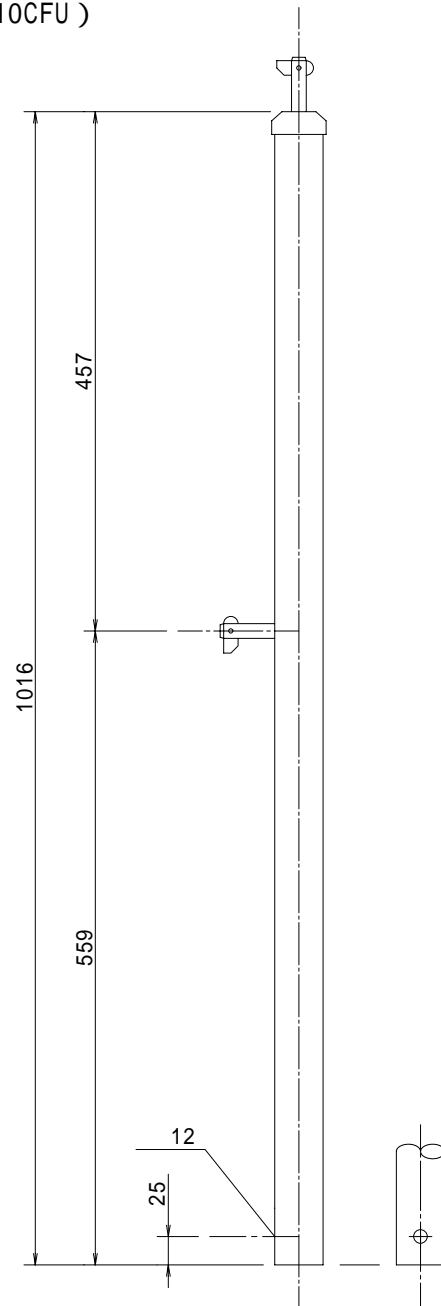

【 手すり柱 】

(GP10CFU)

(GP10CFMS)